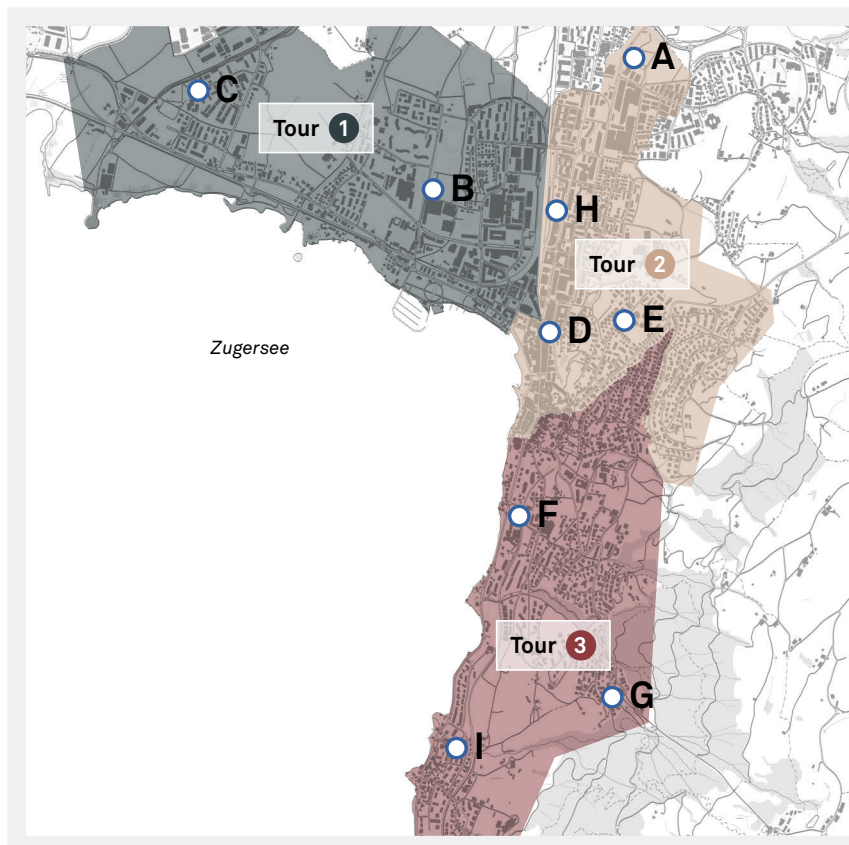

Gebühren

Informationen zu Entsorgungs-Gebühren und Verkaufsstellen von Gebührensäcken:

A Ökihof Zug

B Sammelstelle Allmend-/St. Johannesstrasse

C Sammelstelle Riedmatt

D Sammelstelle Poststrasse

E Sammelstelle Löbern

F Sammelstelle Mänibach

G Sammelstelle Schönegg Talstation

H Sammelstelle Innere Güterstrasse

I Sammelstelle Brunnenmatt, Oberwil

Januar	1	2	3
1 Do	Neujahrstag		
2 Fr	Berchtoldstag		
3 Sa			
4 So			
02 5 Mo			
6 Di			
7 Mi			
8 Do			
9 Fr			
10 Sa			
11 So			
03 12 Mo			
13 Di			
14 Mi			
15 Do			
16 Fr			
17 Sa			
18 So			
04 19 Mo			
20 Di			
21 Mi			
22 Do			
23 Fr			
24 Sa			
25 So			
05 26 Mo			
27 Di			
28 Mi			
29 Do			
30 Fr			
31 Sa			